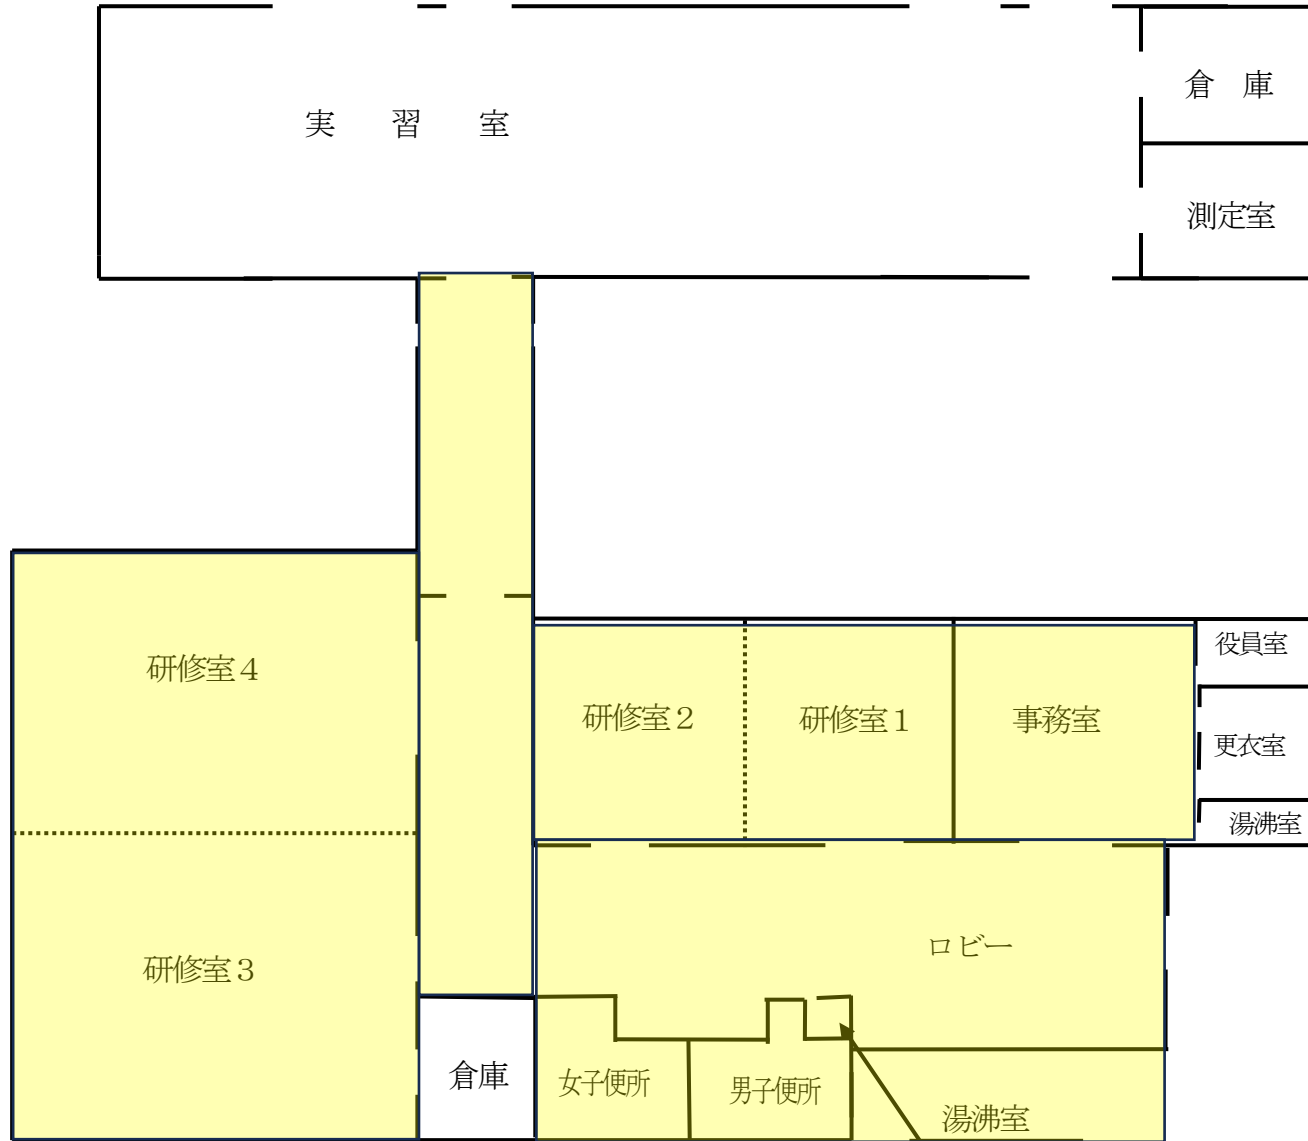

滋賀県事業内職業訓練センター建物配置図

滋賀県事業内職業訓練センター新館棟（本館）

滋賀県事業内職業訓練センター旧館棟（1階）