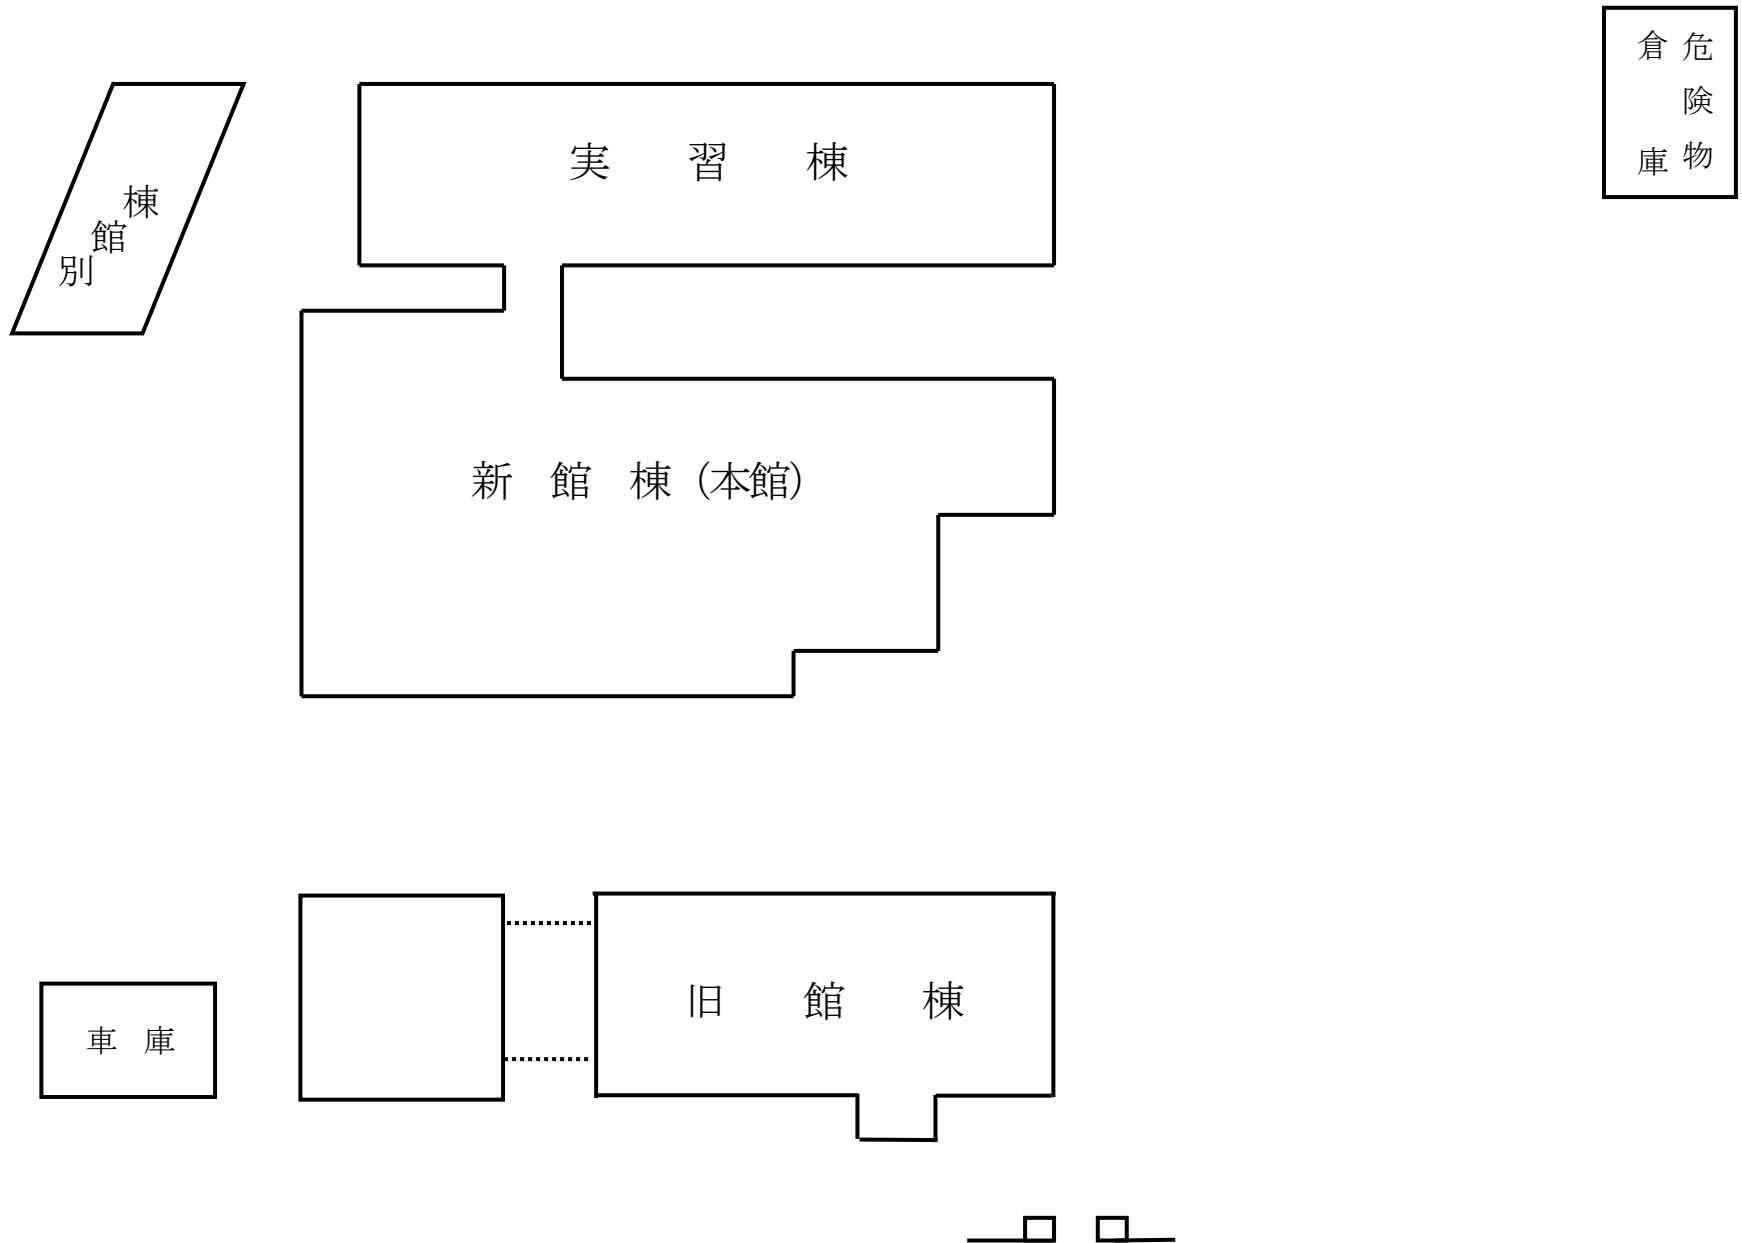

滋賀県事業内職業訓練センター建物配置図

滋賀県事業内職業訓練センター新館棟（本館）

滋賀県事業内職業訓練センター旧館棟（1階）