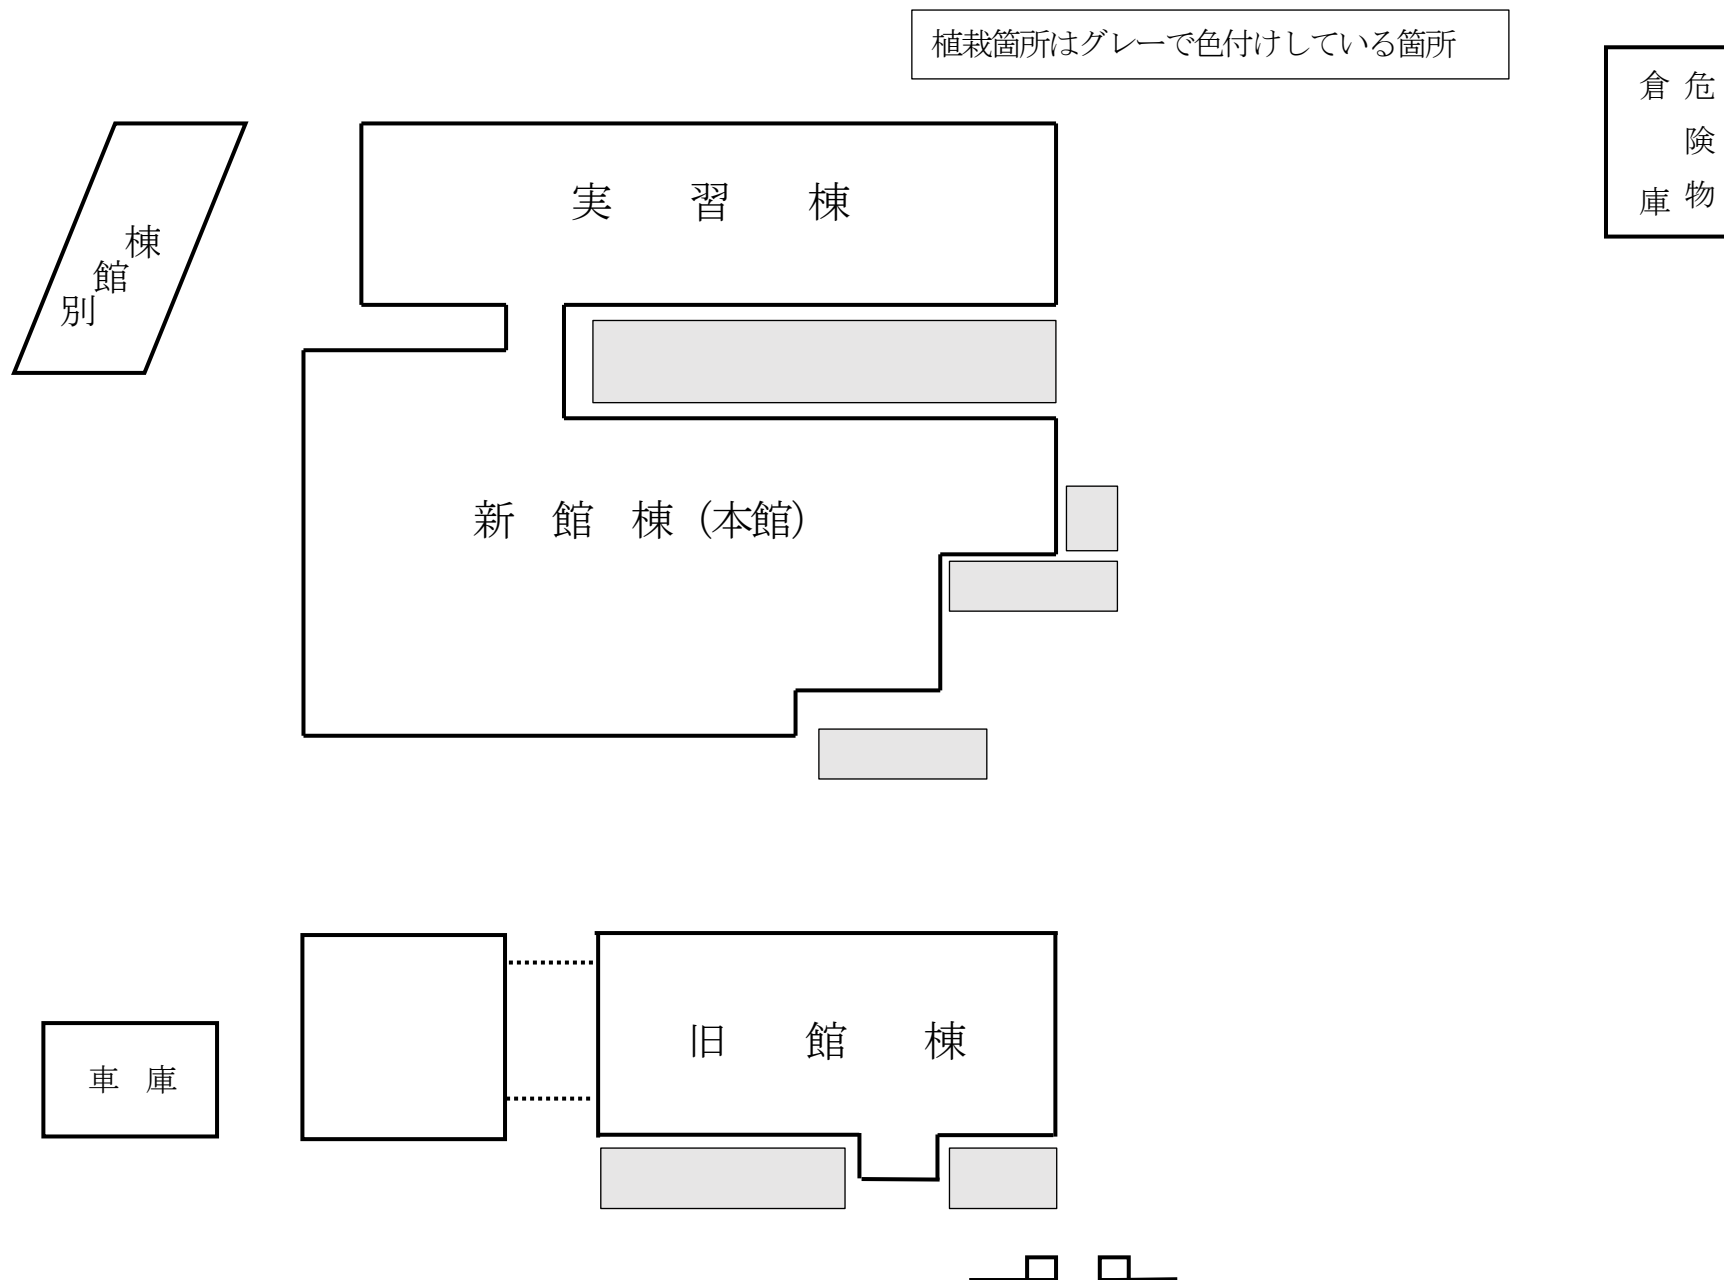

滋賀県事業内職業訓練センター建物配置図

滋賀県事業内職業訓練センター新館棟（本館）

滋賀県事業内職業訓練センター旧館棟（1階）