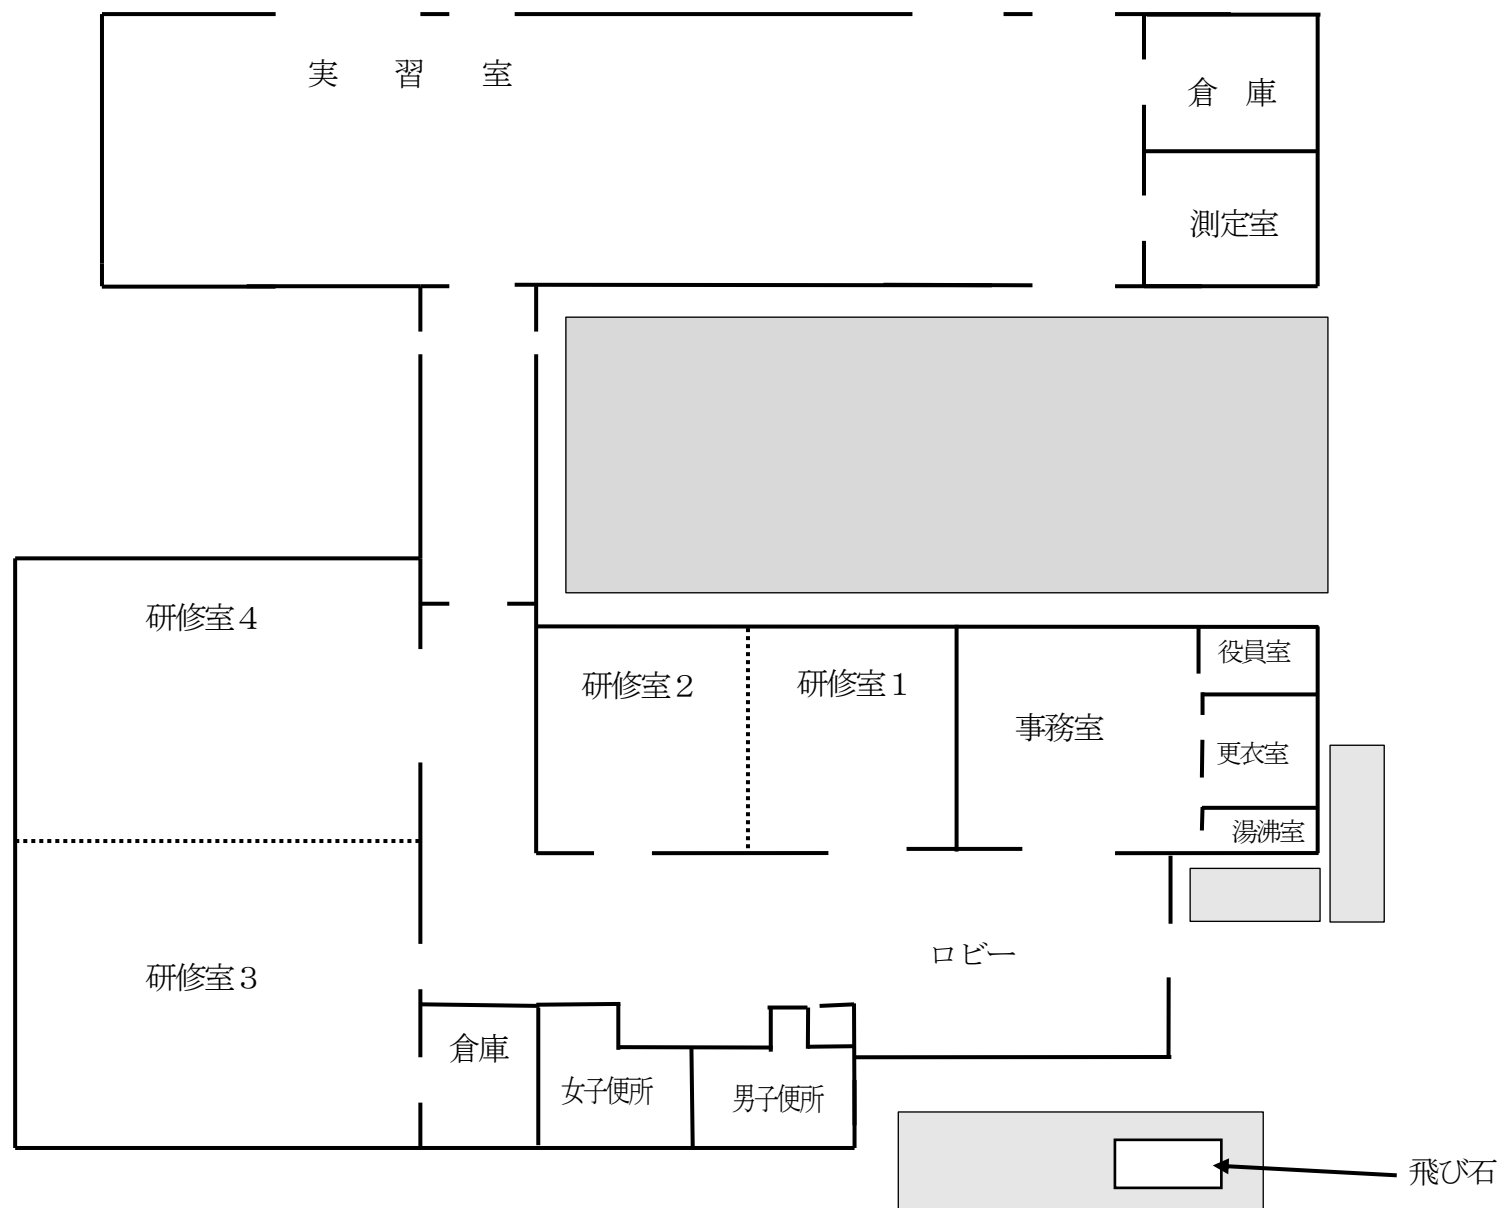

滋賀県事業内職業訓練センター建物配置図

滋賀県事業内職業訓練センター新館棟（本館）

滋賀県事業内職業訓練センター旧館棟（1階）